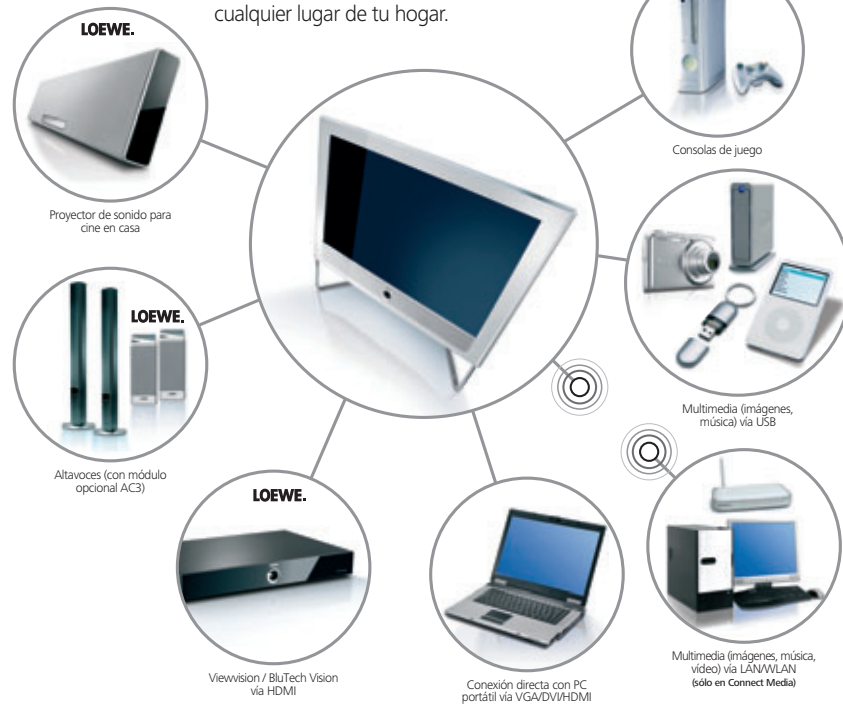

## Múltiples soluciones de sonido

- Con 3 altavoces y subwoofer:  
2 altavoces estéreo, uno central  
y un subwoofer
- Con 2 altavoces estéreo
- Con un sistema surround 5.1

- Individual Compose Full HD+100, Aluminio Plata
- Disponible en 40", 46" y 52"
- laterales intercambiables
- materiales de la más alta calidad
- amplia gama de opciones de configuración
- HomeVision 4/2007: "el mejor televisor del mundo"

# Loewe Connect

Conecta tu iPod® o MP3; tu cámara digital para ver tus fotos; conecta tu ordenador o tu disco duro en red, para oír tus canciones...

## El primer televisor del mundo al que le puedes conectar todo

Loewe Connect te permite acceder en red a todas tus películas, fotos y música favorita en cualquier lugar de tu hogar.

## El Home Base para el entretenimiento doméstico

Loewe Connect lo hace todo posible: con ayuda del mando a distancia Assist de Loewe, el entretenimiento digital se simplifica, en vivo y en directo en cualquier lugar donde tengas un Loewe Connect. Esto significa, por ejemplo, que podrás disfrutar de tu colección cinematográfica más reciente en tu sala de estar, mientras tu pareja se relaja en la bañera escuchando su música predilecta en MP3 y tus